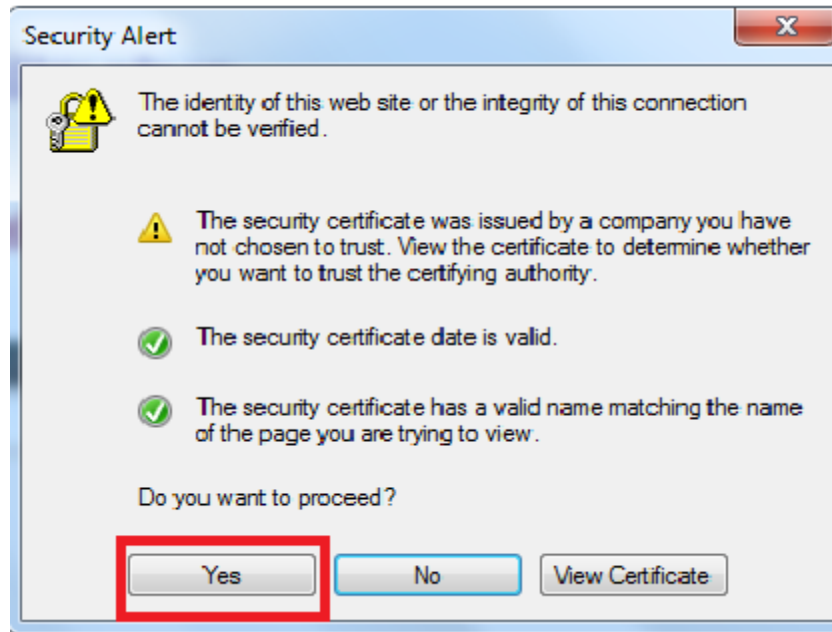

anvtt@htc.edu.vn

2. Password mặc định: Abc123@

II. Đăng nhập địa chỉ: <https://mail.htc.edu.vn> hoặc Cổng thông tin điện tử Nhà trường

Đối với lần đăng nhập đầu tiên

2.1 . Click vào địa chỉ <https://mail.htc.edu.vn>